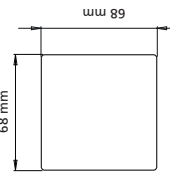

Retoucheerverf

Alure
Ventilatieprofiel

Colour Zweeds Rabat

Colour Fins Rabat

Palen; 4-zijdig geschaafd

Plank; 4-zijdig geschaafd

Vlonderplank geprofileerd