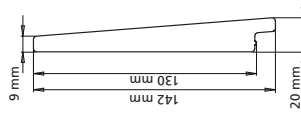

Rabat Clear
Rabat geschaafd
Rabat fijnbezaagd

Zweeds Rabat
fijnbezaagd

Alure
Buitenhoekprofiel
22mm

Alure Leikdorpel

Kleurkop nagel op band
200 stuks per doos

Kleurkop nagel
200 stuks per doos

h.o.h.: max. 60 cm*

Retoucheerverf

Alure
Ventilatieprofiel

Colour Zweeds Rabat

Colour Fins Rabat

Palen; 4-zijdig geschaafd

Plank; 4-zijdig geschaafd

Vlonderplank geprofileerd