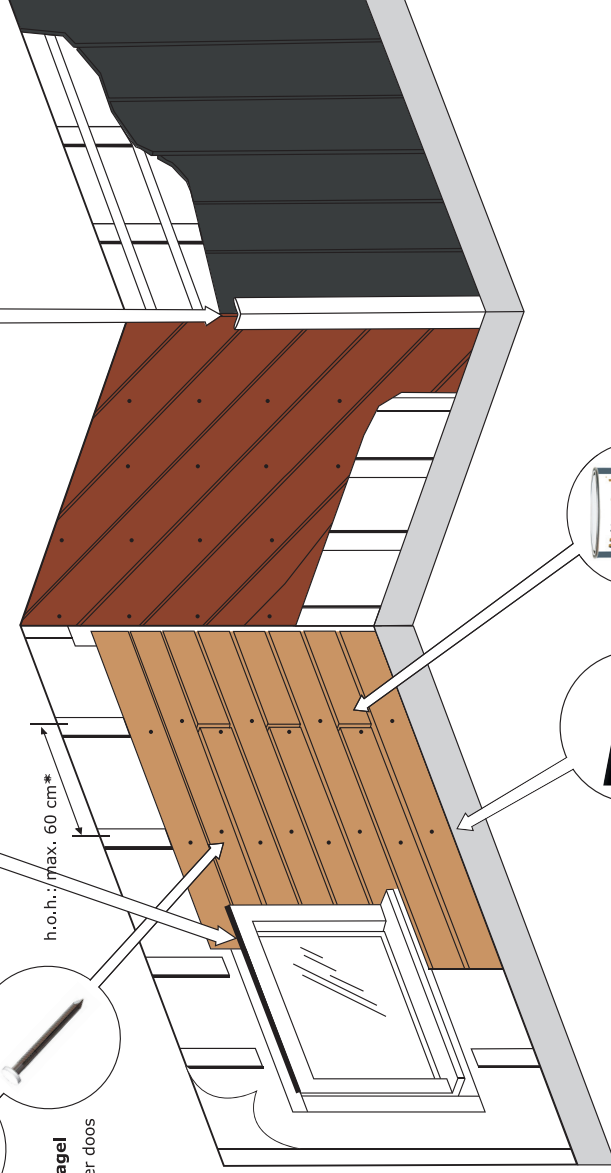

Rabat Clear
Rabat geschaafd
Rabat fijnbezaagd

Zweeds Rabat
fijnbezaagd

Alure
Buitenhoekprofiel
22mm

Alure Leikdorpel

Kleurkop nagel op band
200 stuks per doos

Kleurkop nagel
200 stuks per doos

h.o.h.: max. 60 cm*

Retoucheerverf

Alure
Ventilatieprofiel

Colour Zweeds Rabat

Colour Fins Rabat

Palen; 4-zijdig geschaafd

Plank; 4-zijdig geschaafd

Vlonderplank geprofileerd