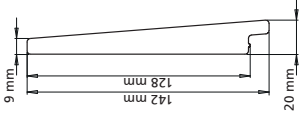

Zweeds Rabat
fijnbezaagd